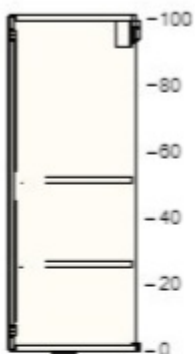

\$39.99 2 \$79.98

30265452 SEKTION wall cabinet frame  
white  
21x14 3/4x40 "

\$45 1 \$45

60266515 GRIMSLÖV door  
off-white  
21x40 "

\$104 1 \$104

60265530 UTRUSTA shelf  
white  
21x14 3/4 "

\$12 1 \$12