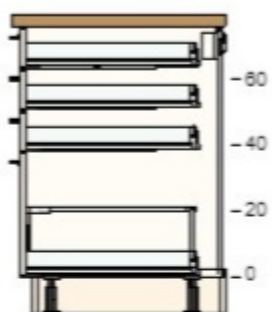

80377923    BETRODD bottom freezer  
Stainless steel  
13/6 cu.ft

\$1199    1    \$1199

30265386 SEKTION base cabinet frame  
white  
30x24x30 "

\$65 1 \$65

10266527 GRIMSLÖV drawer front  
off-white  
30x5 "

\$41 3 \$123

70266529 GRIMSLÖV drawer front  
off-white  
30x15 "

\$56 1 \$56

70265676 MAXIMERA drawer, high  
white  
30x24 "

\$69 1 \$69

90265656 MAXIMERA drawer, low  
white  
30x24 "

\$54 3 \$162

70265501 SEKTION base corner cabinet frame  
white  
38x38x30 "