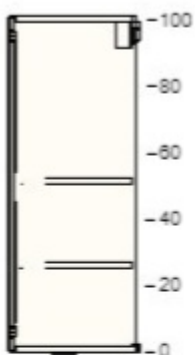

30266526 GRIMSLÖV drawer front  
off-white  
24x15 "

\$53 1 \$53

10265679 MAXIMERA drawer, high  
white  
24x24 "

\$57 1 \$57

70265662 MAXIMERA drawer, low  
white  
24x24 "

\$42 1 \$42

80265666 MAXIMERA drawer, medium  
white  
24x24 "

\$49 1 \$49

40265512 SEKTION wall top cabinet frame  
white  
30x24x20 "

\$55 1 \$55

10266513 GRIMSLÖV door  
off-white  
15x20 "

\$48 2 \$96

60204645 UTRUSTA hinge  
125 °

\$7 2 \$14

30265452 SEKTION wall cabinet frame  
white  
21x14 3/4x40 "