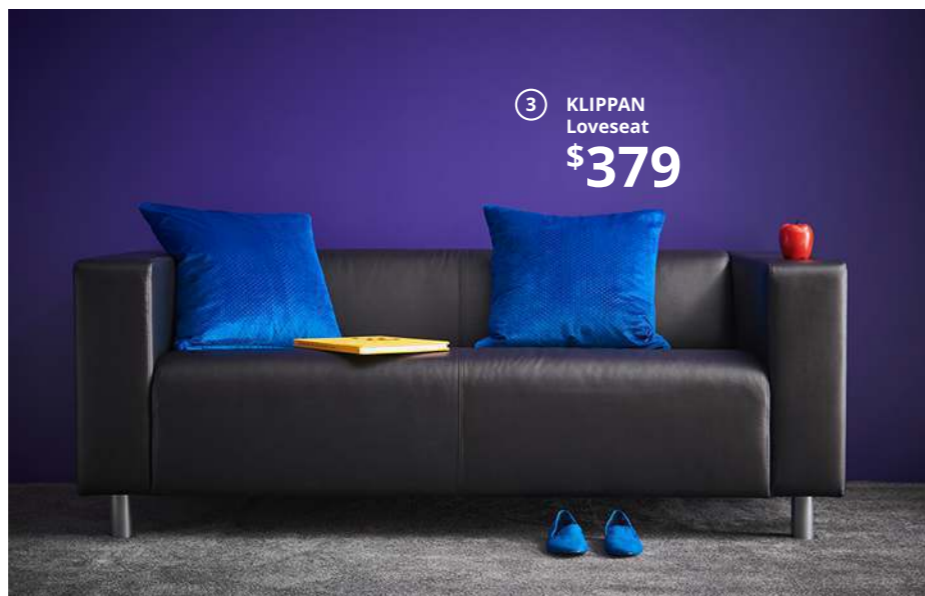

③ **KLIPPAN**
Loveseat
$379