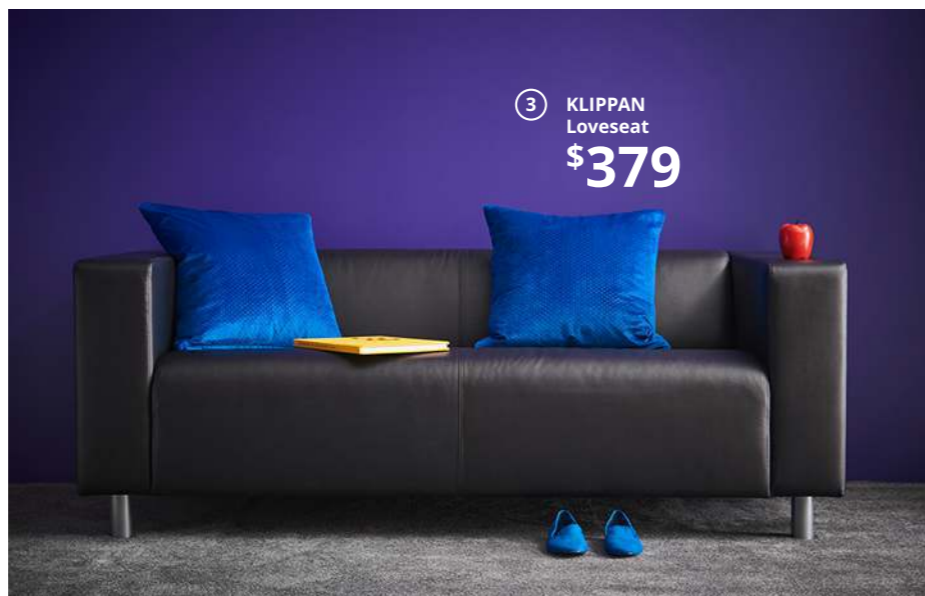

② **KVISTBRO**  
Storage table  
**\$49<sup>99</sup>**

③ **KLIPPAN**  
Loveseat  
**\$379**

④ **HILLEBORG**  
Pair of blackout curtains  
**\$29<sup>99</sup>**

**NEW**

⑥ **FLOTTEBO**  
Sleeper sofa  
with side table  
**\$529/ea**