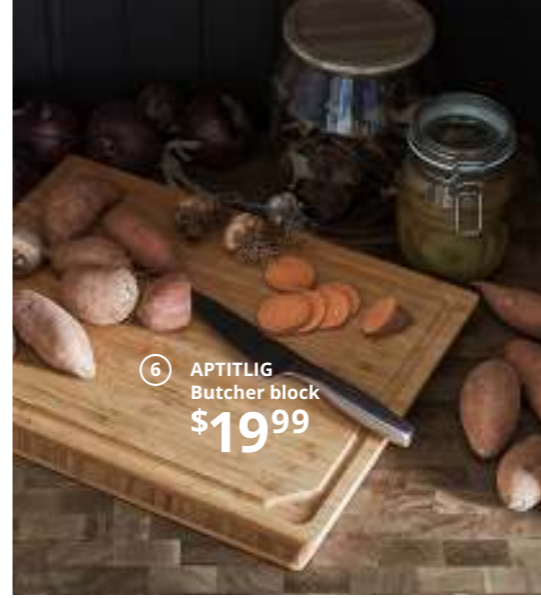

③ **RISATORP**  
Wire basket  
**\$12<sup>99</sup>**

**New lower price**  
④ **OUMBÄRLIG**  
Pot with lid  
**\$24<sup>99</sup>**  
Previous price \$29.99

⑤ **VARDAGEN**  
Dish towel  
**\$3<sup>99</sup>**/ea